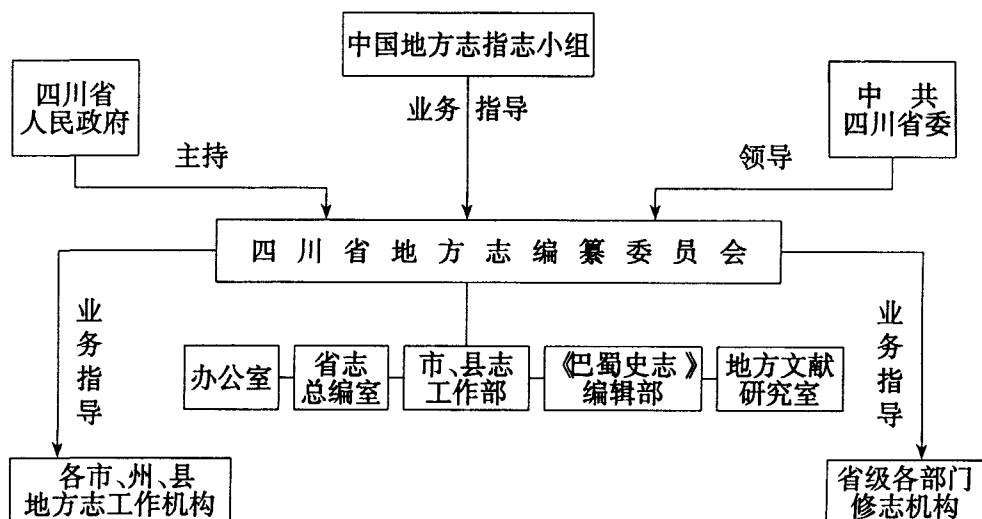

二、四川省地方志编纂委员会隶属及机构设置图